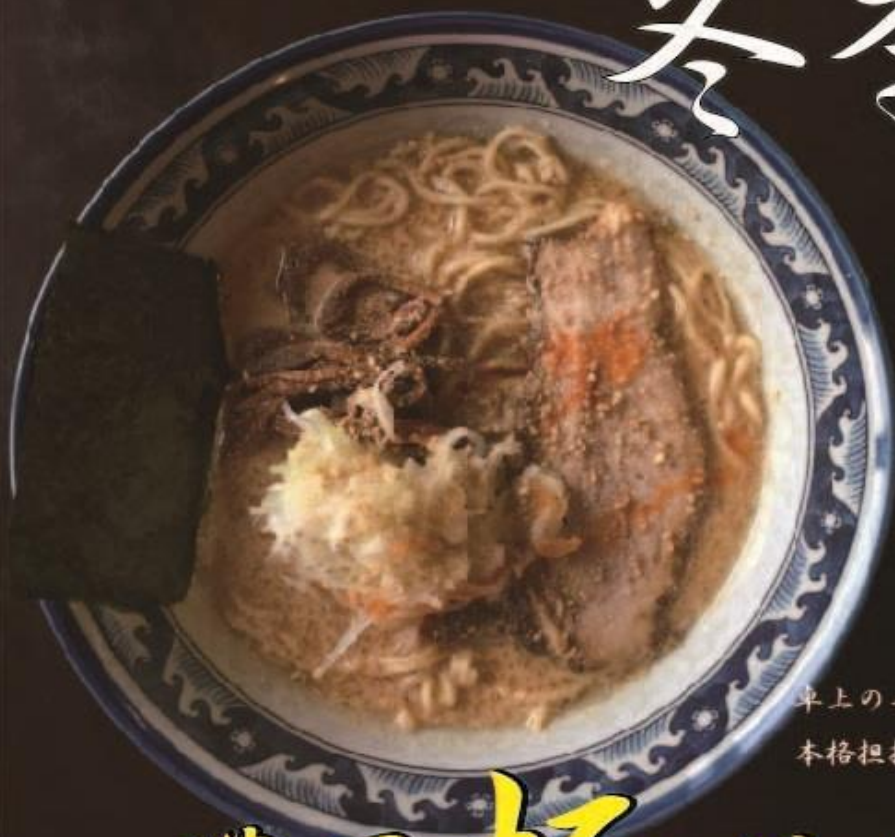

冬季限定

濃厚なごまペーストを贅沢に使用し、国産有機大豆の成分無調整豆乳でしっかりとコクを出した力強い一杯です。

数量限定

930円

卓上のニラキムチやラー油などをお好みで加えると本格担担麺“風”に変化します。是非お試しください。

濃厚極ごま中華そば